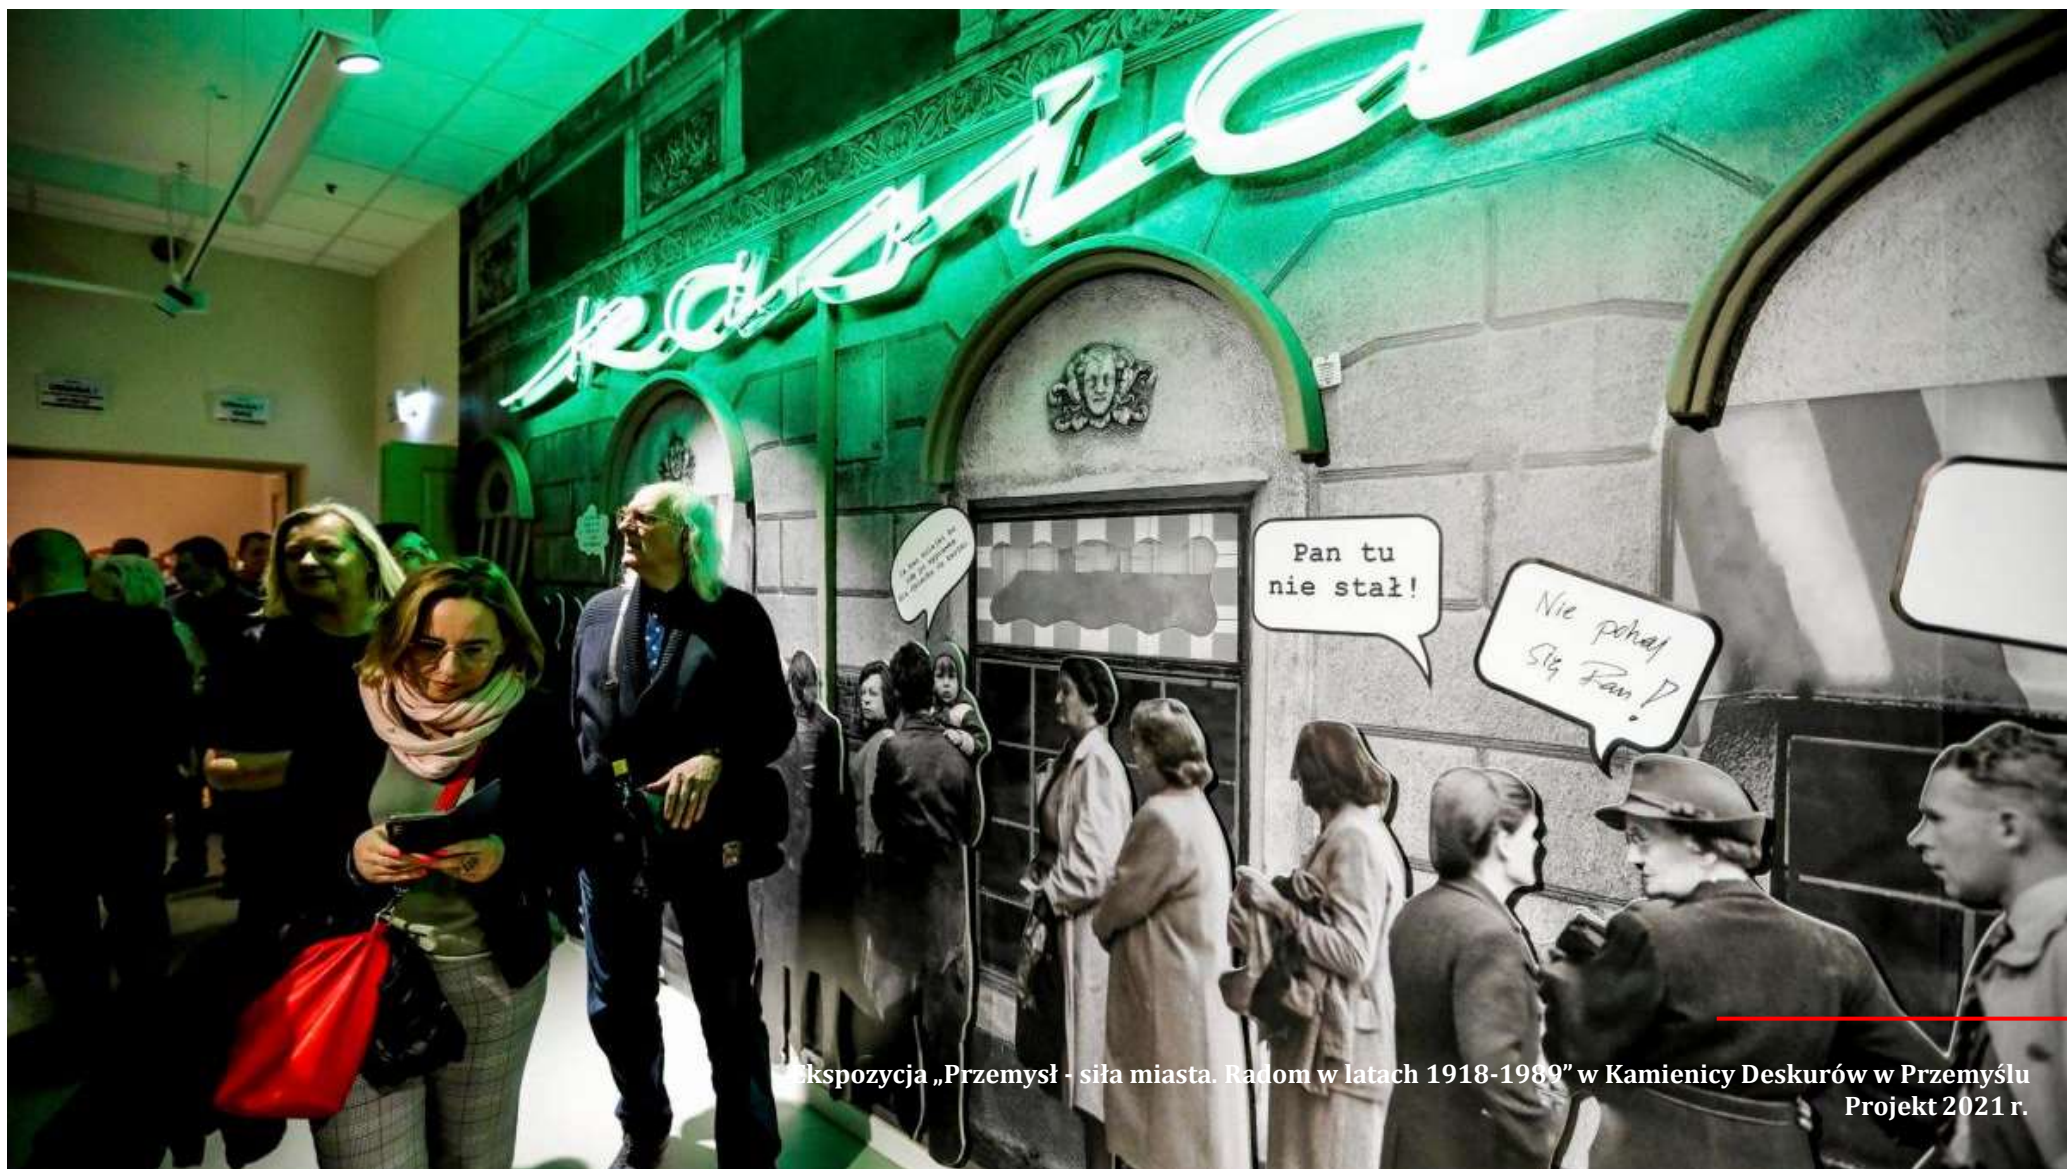

Wystawa „Zamek w Szydłowcu. Wokół mecenatu dawnych właścicieli” w Szydłowcu  
Projekt 2020 r.

Ekspozycja „Przemysł - siła miasta. Radom w latach 1918-1989” w Kamienicy Deskurów w Przemyśle  
Projekt 2021 r.