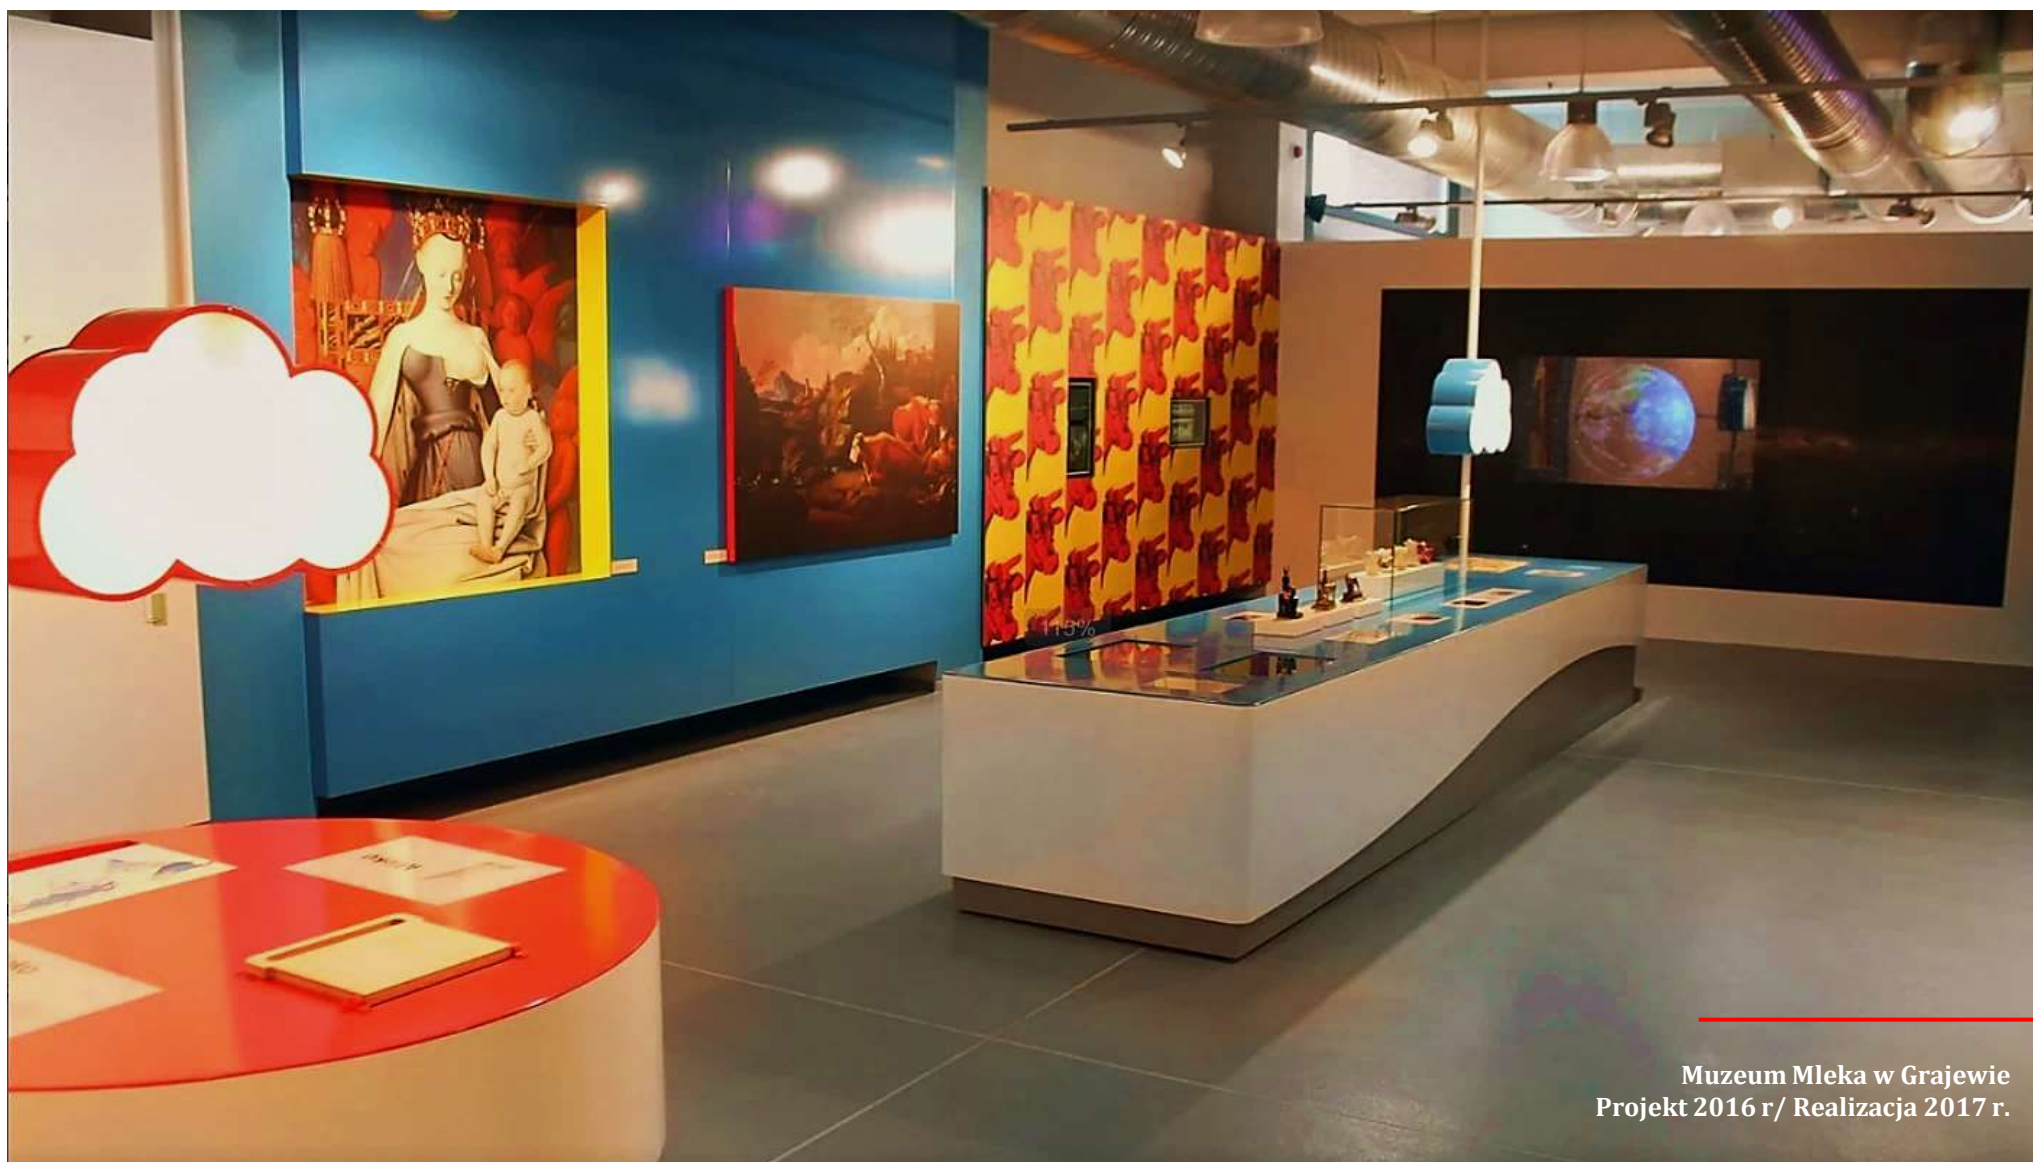

Muzeum Mleka w Grajewie
Projekt 2016 r/ Realizacja 2017 r.